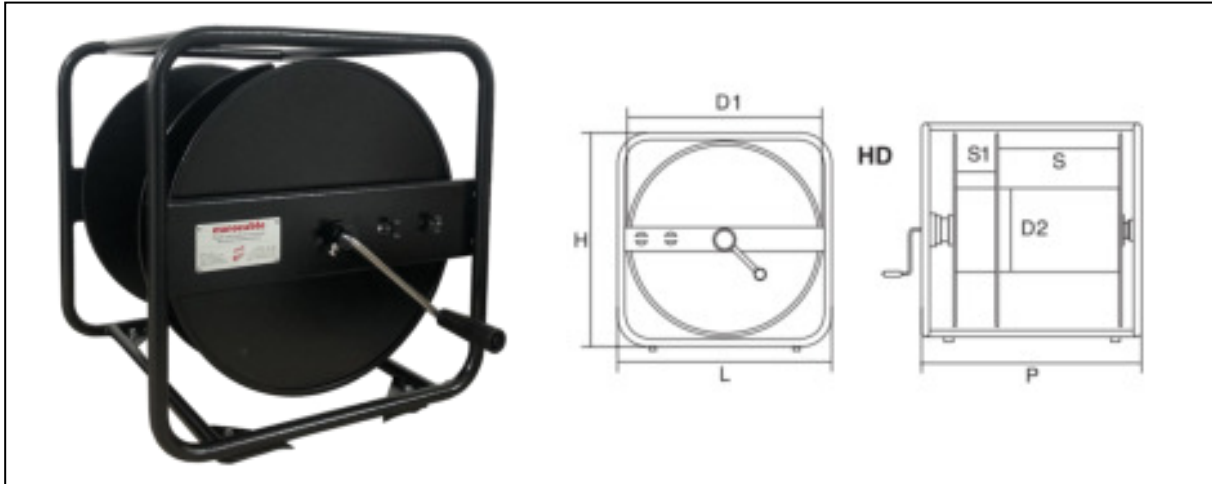

Cable Reels HD Serie

AV HD ***

AV Code	HD 260	HD 350	HD 500	HD 600 R	HD 600
DIMENSIONAL DATA					
K mm ³	24.6	33.3	47.5	71.1	94.77
D1 mm	400			600	
D2 mm	160			250	
S/S1	260/90	350/90	500/90	400/95	600/100
H mm	450			640	650
P mm	440	530	680	600	800
L mm	450			650	
Weight Kg	14	15	16	28	32
Packaging dimensions cm	46.5x50x46.5	53.5x49x46.5	68x49x46	70x69x70	81x69x68